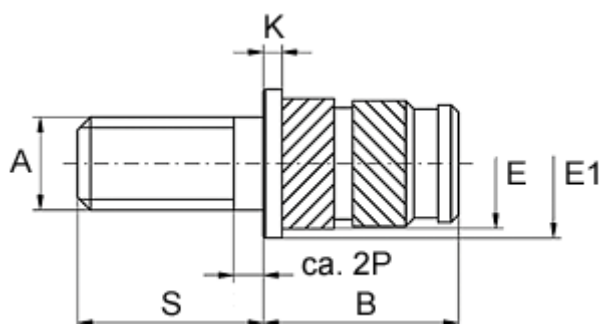

Varenummer: 12867000060880
Beskrivelse: KLEE-coil 867 000 060.880
M6 Messing

Mål

Anbefalet huldia. W +0,1	= 8.0
Flangediameter E1	= 9.5
Flangehøjde K	= 1.3
Mindsteafstand til kant W	= 3.0
Monteringslængde B	= 14.0
Stiftlængde S	= 25
Udvendig diameter E	= 8.6
Udvendigt gevind A	= M6x1